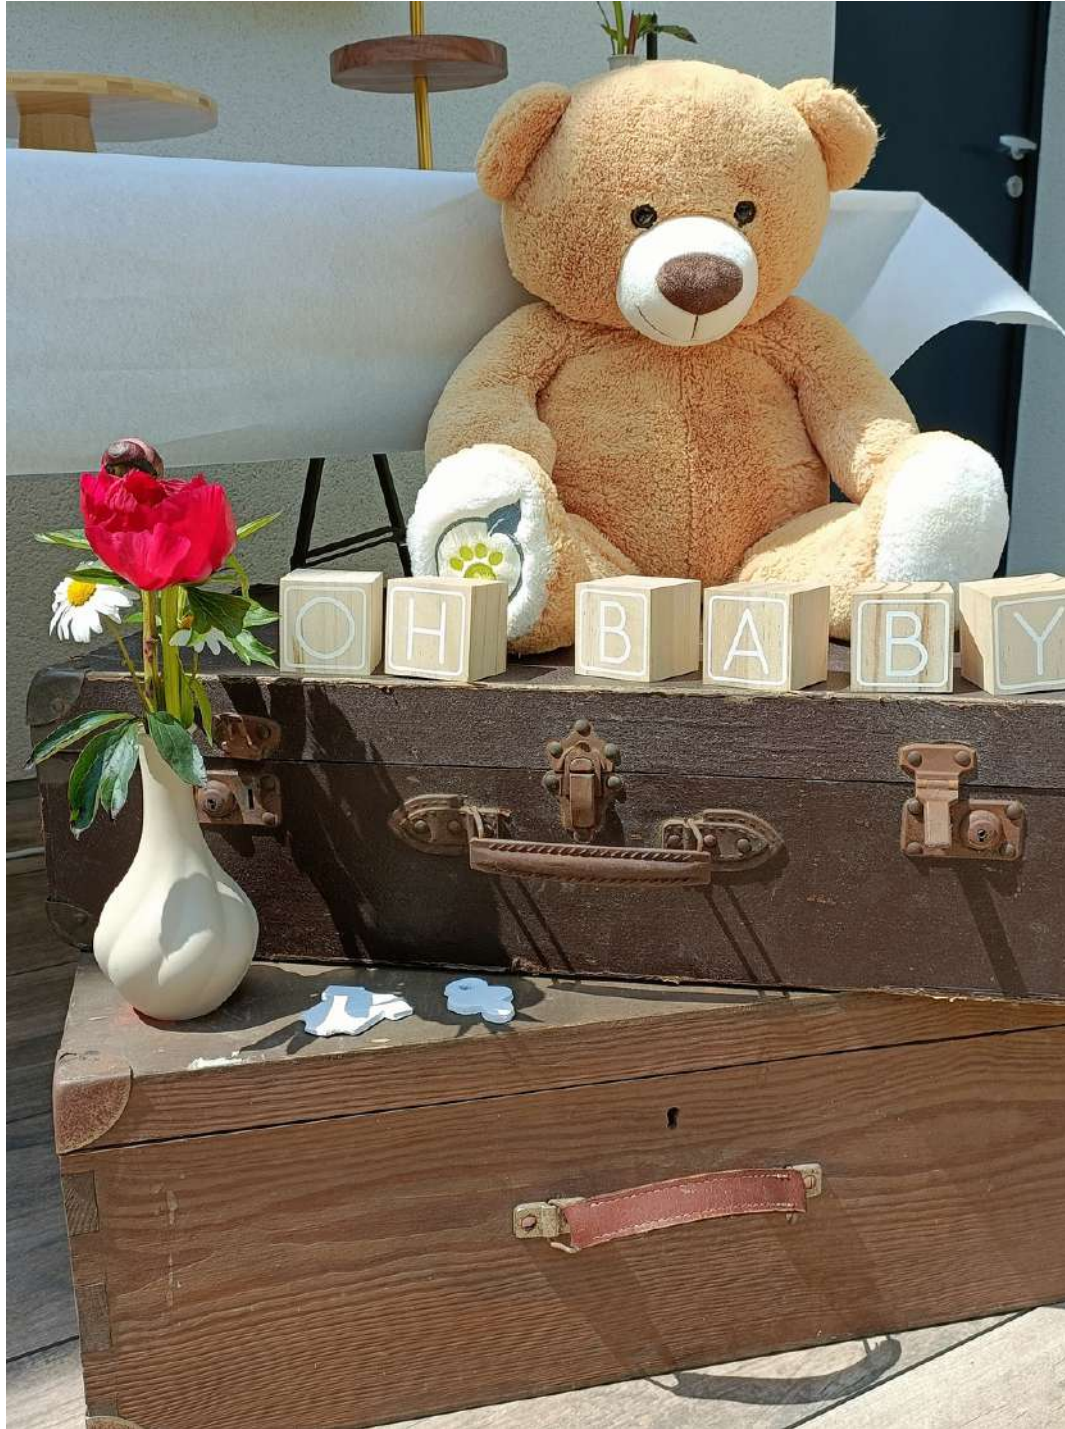

Lot de trois sellettes hexagonales blanches (1) à 15€

MATERIEL À LA

LOCATION

LE TEMPS D'UN RÊVE

Cubes "Oh Baby" (1) à 4€
Nounours (1) à 6€
Valises (2) à 4€ unité

Cubes "Oh Baby" (1) à 4€

Kit photobooth "bébé" (1) à 3€