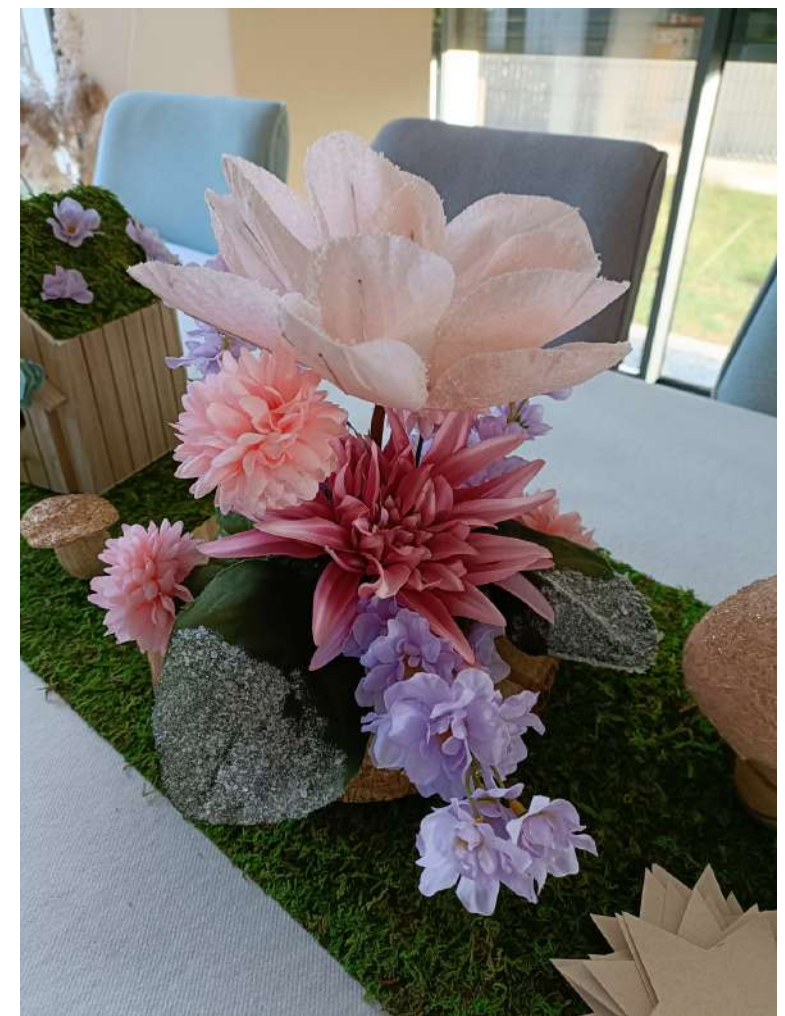

Composition florale (2) 5€ unité