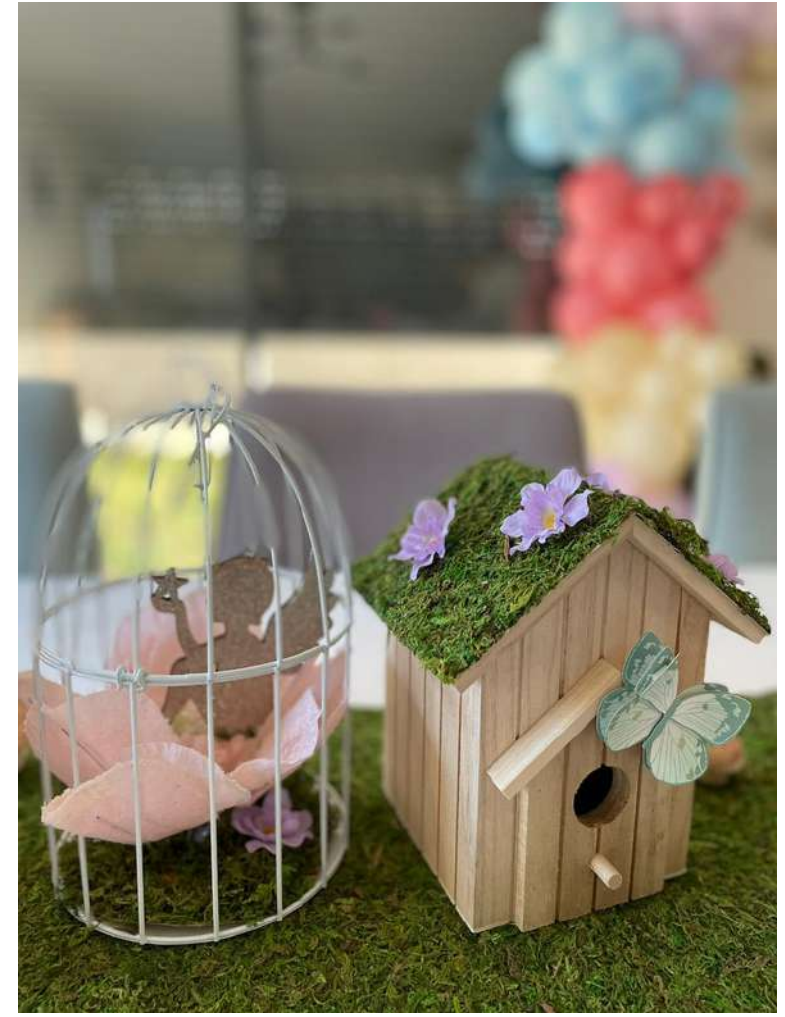

Pancarte "AMOUR" à 4€ unité

Petite suspension rotin (4) à 15€ unité
Grande suspension rotin (3) à 25€ unité

Plats à gâteaux vintage (4) à 4€ unité

Plan en bois "plan de table" (2) 15€ unité
Cadres en bois foncé (12) 2€ unité

MATERIEL À LA

LOCATION

LE TEMPS D'UN RÊVE

Composition florale (4) 5€ unité
Chemin de table (aspect mousse) 7€ unité

Chiffre décoré en mousse 3€

Cage à oiseau 4€
Décor avec fleur/fée pour cage 2€

Lot de 4 champignons rose/paillettes 4€